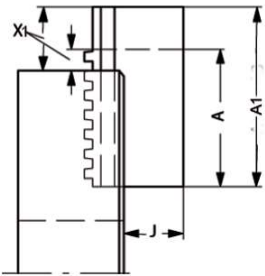

Chuck Size	3-jaw set	4-jaw set	Jaw length mm	Jaw height mm	Jaw width mm
100	107633	107641	53	30	22,5
125	107634	107642	62	38	26,5
160	108581	108583	74	42	28,5
200	108582	108584	87	43	30,5
250	107637	107579	103	53	36,5
315	107638	107580	120	58	42,5

Jaws Orange Line

A09

Unstepped jaw BL, special length, soft, material 16MnCr5, DIN 6350

Chuck Size	3-jaw set	4-jaw set	A1 mm	X1 max.	A mm	J mm	X max. mm
200	130031	137073	100	50	69	32,5	19
250	132658	137074	120	56	90	41	26
315	132184	129894	160	70	130	46	40
200	130033	137077	120	70	69	32,5	19
250	128880	130610	140	76	90	41	26
315	118908	137078	200	110	130	46	40
315	121367	133691	250	160	130	46	40

A09

Unstepped jaw BL, special height, soft, material 16MnCr5, DIN 6350

Chuck Size	3-jaw set	4-jaw set	C1 mm	J1	C mm	J mm
200	125710	132972	80	58,5	54	32,5
250	122188	134796	100	73	68	41
315	132186	137091	110	76	80	46
200	125712	137095	120	98,5	54	32,5
250	122189	130630	130	103	68	41
315	137096	137097	140	106	80	46
200	125714	137101	150	128,5	54	32,5
250	137102	137103	150	123	68	41
315	137104	130340	160	126	80	46

Jaws Orange Line

A09
Top jaw AB, special length, soft, material 16MnCr5, DIN 6350

Chuck Size	3-jaw set	4-jaw set	A1 mm	X1 max.	F mm	A mm	X max. mm
200	110086	148139	100	43	6,8	87	30
250	112122	129289	130	63	8	103	36
315	110624	143764	160	76	5,5	120	36
200	112120	148657	120	63	6,8	87	30
250	125428	128700	150	83	8	103	36
315	112091	147754	200	116	5,5	120	36
250	104710	146013	180	113	8	103	36
315	112089	147860	250	166	5,5	120	36