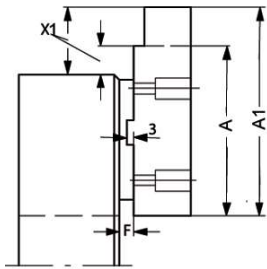

A09

Unstepped jaw BL, special height, soft, material 16MnCr5, DIN 6350

Chuck Size	3-jaw set	4-jaw set	C1 mm	J1	C mm	J mm
200	125710	132972	80	58,5	54	32,5
250	122188	134796	100	73	68	41
315	132186	137091	110	76	80	46
200	125712	137095	120	98,5	54	32,5
250	122189	130630	130	103	68	41
315	137096	137097	140	106	80	46
200	125714	137101	150	128,5	54	32,5
250	137102	137103	150	123	68	41
315	137104	130340	160	126	80	46

Jaws Orange Line

A09
Top jaw AB, special length, soft, material 16MnCr5, DIN 6350

Chuck Size	3-jaw set	4-jaw set	A1 mm	X1 max.	F mm	A mm	X max. mm
200	110086	148139	100	43	6,8	87	30
250	112122	129289	130	63	8	103	36
315	110624	143764	160	76	5,5	120	36
200	112120	148657	120	63	6,8	87	30
250	125428	128700	150	83	8	103	36
315	112091	147754	200	116	5,5	120	36
250	104710	146013	180	113	8	103	36
315	112089	147860	250	166	5,5	120	36

A09
Top jaw AB, special height, soft, material 16MnCr5, DIN 6350

Chuck Size	3-jaw set	4-jaw set	C1 mm	C mm	F mm
200	132155	132181	60	43	6,8
250	119645	135867	70	53	8
315	110435	149975	80	58	5,5
200	128564	149976	80	43	6,8
250	128571	134999	100	53	8
315	110437	129691	110	58	5,5
250	128573	149978	150	53	8
315	128569	141671	150	58	5,5