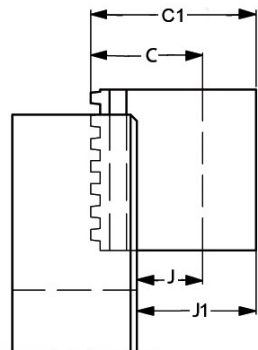

Chuck Size	3-jaw set	4-jaw set	Jaw length mm	Jaw height mm	Jaw width mm
100	107633	107641	53	30	22,5
125	107634	107642	62	38	26,5
160	108581	108583	74	42	28,5
200	108582	108584	87	43	30,5
250	107637	107579	103	53	36,5
315	107638	107580	120	58	42,5

Jaws Orange Line

A09

Unstepped jaw BL, special length, soft, material 16MnCr5, DIN 6350

Chuck Size	3-jaw set	4-jaw set	A1 mm	X1 max.	A mm	J mm	X max. mm
200	130031	137073	100	50	69	32,5	19
250	132658	137074	120	56	90	41	26
315	132184	129894	160	70	130	46	40
200	130033	137077	120	70	69	32,5	19
250	128880	130610	140	76	90	41	26
315	118908	137078	200	110	130	46	40
315	121367	133691	250	160	130	46	40

A09

Unstepped jaw BL, special height, soft, material 16MnCr5, DIN 6350

Chuck Size	3-jaw set	4-jaw set	C1 mm	J1	C mm	J mm
200	125710	132972	80	58,5	54	32,5
250	122188	134796	100	73	68	41
315	132186	137091	110	76	80	46
200	125712	137095	120	98,5	54	32,5
250	122189	130630	130	103	68	41
315	137096	137097	140	106	80	46
200	125714	137101	150	128,5	54	32,5
250	137102	137103	150	123	68	41
315	137104	130340	160	126	80	46

Jaws Orange Line

A09
Top jaw AB, special length, soft, material 16MnCr5, DIN 6350

Chuck Size	3-jaw set	4-jaw set	A1 mm	X1 max.	F mm	A mm	X max. mm
200	110086	148139	100	43	6,8	87	30
250	112122	129289	130	63	8	103	36
315	110624	143764	160	76	5,5	120	36
200	112120	148657	120	63	6,8	87	30
250	125428	128700	150	83	8	103	36
315	112091	147754	200	116	5,5	120	36
250	104710	146013	180	113	8	103	36
315	112089	147860	250	166	5,5	120	36