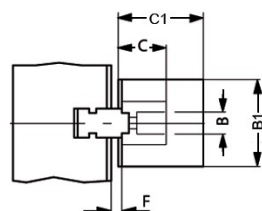

Chuck Size	3-jaw set	4-jaw set	B1 mm	C1 mm	B mm	C mm
200	105057	105061	40	70	30,5	43
250	137090	141338	50	80	36,5	53
315	143053	149979	60	90	42	58
200	133259	149982	50	80	30,5	43
250	133653	137526	60	90	36,5	53
315	143057	149983	80	110	42	58

Jaws Orange Line