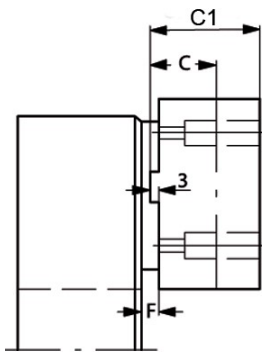

A09

Unstepped jaw BL, special height, soft, material 16MnCr5, DIN 6350

Chuck Size	3-jaw set	4-jaw set	C1 mm	J1	C mm	J mm
200	125710	132972	80	58,5	54	32,5
250	122188	134796	100	73	68	41
315	132186	137091	110	76	80	46
200	125712	137095	120	98,5	54	32,5
250	122189	130630	130	103	68	41
315	137096	137097	140	106	80	46
200	125714	137101	150	128,5	54	32,5
250	137102	137103	150	123	68	41
315	137104	130340	160	126	80	46

Jaws Orange Line

A09
Top jaw AB, special length, soft, material 16MnCr5, DIN 6350

Chuck Size	3-jaw set	4-jaw set	A1 mm	X1 max.	F mm	A mm	X max. mm
200	110086	148139	100	43	6,8	87	30
250	112122	129289	130	63	8	103	36
315	110624	143764	160	76	5,5	120	36
200	112120	148657	120	63	6,8	87	30
250	125428	128700	150	83	8	103	36
315	112091	147754	200	116	5,5	120	36
250	104710	146013	180	113	8	103	36
315	112089	147860	250	166	5,5	120	36

A09
Top jaw AB, special height, soft, material 16MnCr5, DIN 6350

Chuck Size	3-jaw set	4-jaw set	C1 mm	C mm	F mm
200	132155	132181	60	43	6,8
250	119645	135867	70	53	8
315	110435	149975	80	58	5,5
200	128564	149976	80	43	6,8
250	128571	134999	100	53	8
315	110437	129691	110	58	5,5
250	128573	149978	150	53	8
315	128569	141671	150	58	5,5

A09
Top jaw AB, special width and height, soft, material 16MnCr5, DIN 6350

Chuck Size	3-jaw set	4-jaw set	B1 mm	C1 mm	B mm	C mm
200	105057	105061	40	70	30,5	43
250	137090	141338	50	80	36,5	53
315	143053	149979	60	90	42	58
200	133259	149982	50	80	30,5	43
250	133653	137526	60	90	36,5	53
315	143057	149983	80	110	42	58